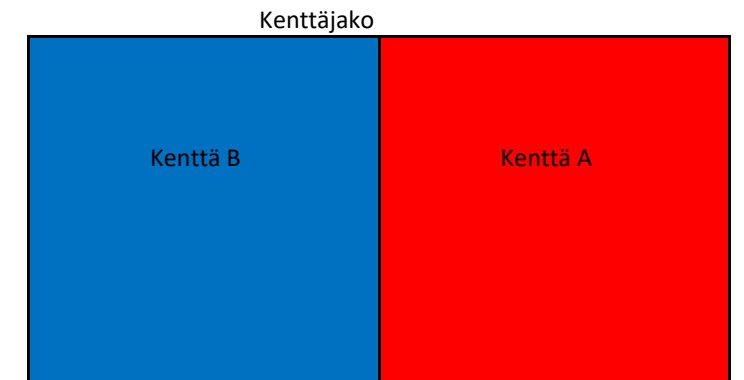

Sunnuntai 19.8.2018

kello	sarja	ottelu		peliaika	kenttä	tulos	tuomari
10.00-10.30	P08	SoPa sininen	Kontio	2x15min	A		Heikki onnela
10.40-11.20	T06	Kontio T06	KiPs T06	2x20min	A		Heikki Onnela
11.30-12.00	P08	KiPs	SoPa	2x15min	A		Italo Bob Henrique
12.10-12.40	P08	Ponsi	SoPa sininen	2x15min	A		Heikki Onnela
12.50-13.30	T06	Ponsi T06	Kontio T06	2x20min	A		Italo Bob Henrique
13.40-14.10	P08	Kontio	KiPs	2x15min	A		Heikki Onnela
14.20-14.50	P08	Ponsi	SoPa	2x15min	A		Italo Bob Henrique
15.00-15.40	T06	KiPs T06	Ponsi T06	2x20min	A		Heikki Onnela
15.50-16.20	P08	Kontio	Ponsi	2x15min	A		Heikki Onnela
16.30-17.00	P08	KiPs	SoPa sininen	2x15min	A		Italo Bob Henrique
17.10-17.40	P08	SoPa	Kontio	2x15min	A		Heikki Onnela
17.50-18.20	P08	KiPs	Ponsi	2x15min	A		Italo Bob Henrique

P08 joukkueet
SoPa sininen
Kontio
KiPs
SoPa
Ponsi

T06 joukkueet
Kontio T06
KiPs T06
Ponsi T06