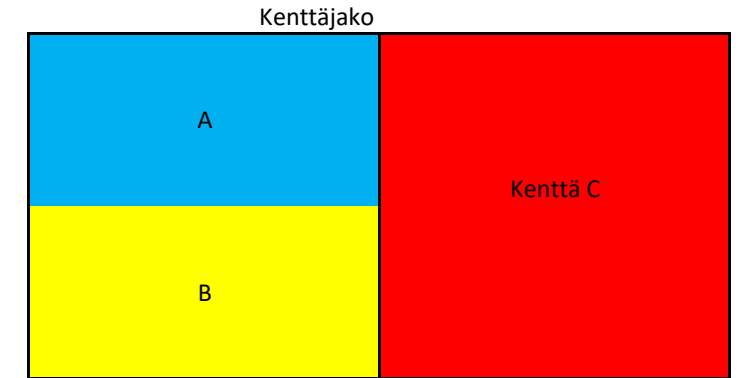

Lauantai 18.8.2018

kello	sarja	ottelu		peliaika	kenttä	tulos	tuomari
10.00-10.25	T/P 2010	Kontio Sininen	SoPa sininen	1x25min	A		Tomi Kraft
10.00-10.25	T/P 2010	Kips	Kontio Valkoinen	1x25min	B		Eetu Poikela
10.35-11.00	T/P 2010	SoPa	Ponsi	1x25min	A		Leevi Svartsjö
10.35-11.00	T/P 2010	Kontio Valkoinen	SoPa sininen	1x25min	B		Otto Kuusela
11.10-11.35	T/P 2010	SoPa	Kips	1x25min	A		Tomi Kraft
11.10-11.35	T/P 2010	Ponsi	Kontio Sininen	1x25min	B		Eetu Poikela
11.45-12.10	T/P 2010	SoPa sininen	Kips	1x25min	A		Leevi Svartsjö
11.45-12.10	T/P 2010	Kontio Sininen	SoPa	1x25min	B		Otto Kuusela
12.20-12.45	T/P 2010	Kips	Kontio Sininen	1x25min	A		Tomi Kraft
12.20-12.45	T/P 2010	Ponsi	Kontio Valkoinen	1x25min	B		Eetu Poikela
12.55-13.20	T/P 2010	SoPa sininen	Ponsi	1x25min	A		Leevi Svartsjö
12.55-13.20	T/P 2010	Kontio Valkoinen	SoPa	1x25min	B		Otto Kuusela
kello	sarja	ottelu		peliaika	kenttä	tulos	tuomari
10.00-10.40	T08	SoPa T08	KiPs T08	2x20min	C		Piia/Nanna
11.00-11.40	T08	KiPs T08	Kontio T08	2x20min	C		Piia/Nanna
12.00-12.40	T08	SoPa T08	Kontio T08	2x20min	C		Piia/Nanna

T08 joukkueet
KiPs T08
Kontio T08
SoPa T08

T/P2010 joukkueet
Kontio Sininen
Kips
SoPa
Kontio Valkoinen
SoPa sininen
Ponsi